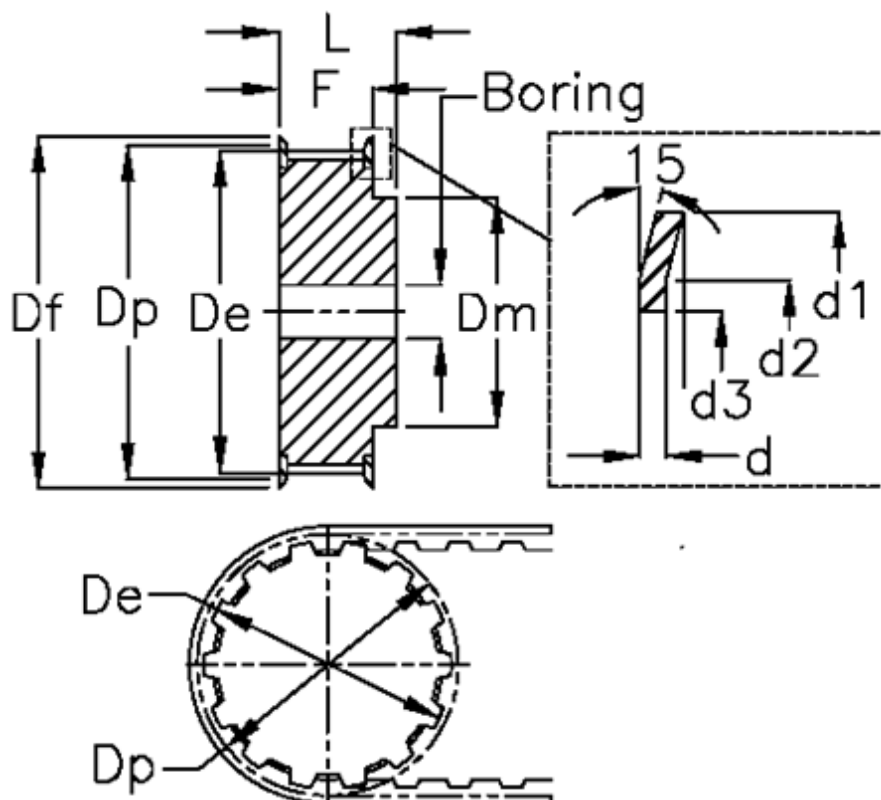

Varenummer: 60415127026  
 Beskrivelse: Tandremskive 27 T5 26/2

## Mål

d = 1	F = 21
d1 = 44	Flangetype = F17
d2 = 40.5	Forboring = 6
d3 = 32.5	L = 27
De = 40.6	Rembredde = - 16 mm
Df = 44	Tandantal = 26
Dm = 26	Type = T5
Dp = 41.6	V•gt = 0.085